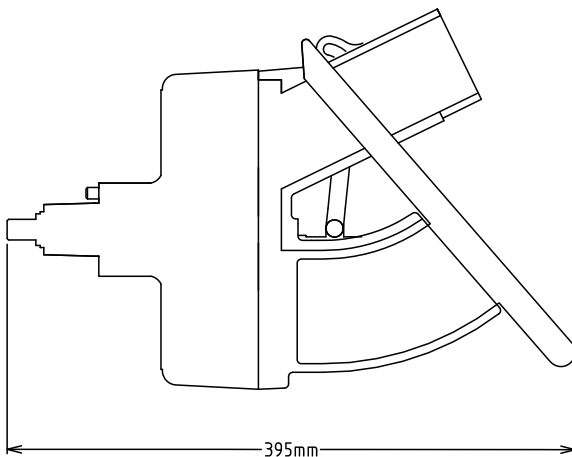

Goedkeuring

Front aanzicht

Zij aanzicht

Boven aanzicht

Algemene gegevens

Externe afmetingen, lengte	
653225 (CX21D)	290 mm
Externe afmetingen, breedte	450 mm
Externe afmetingen, hoogte	280 mm
Gewicht, netto (kg)	6.5